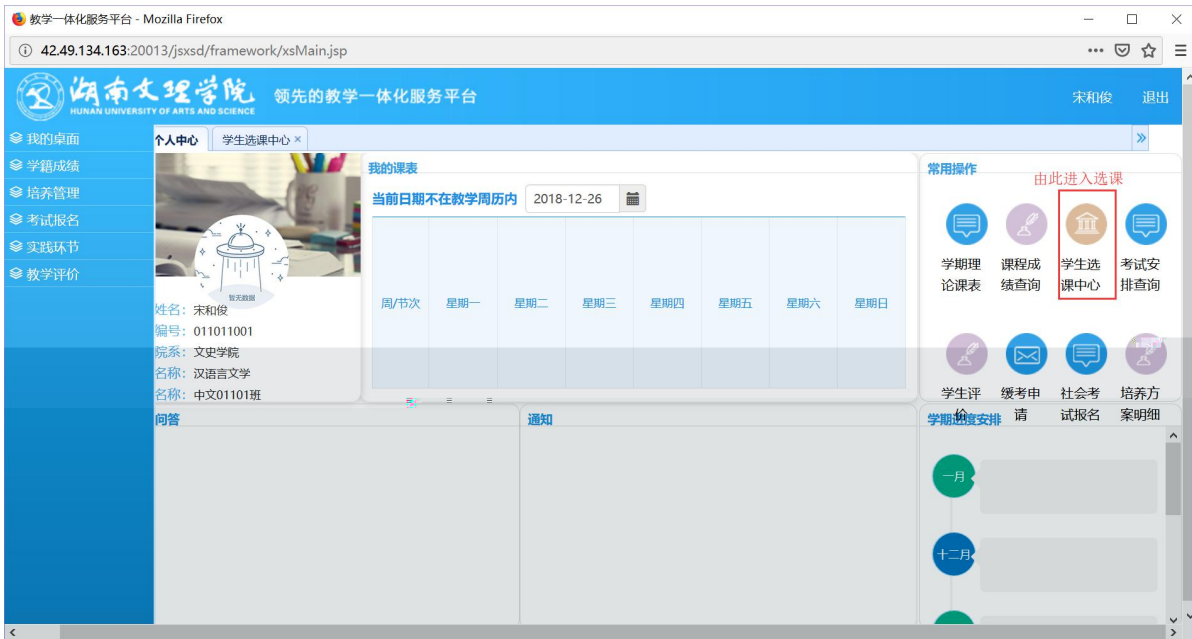

浏览器地址栏: 172.26.0.187/jssxd/

湖南文理学院 HUNAN UNIVERSITY OF ARTS AND SCIENCE 教学一体化服务平台

用户登录

用户名/手机号

密码

忘记密码

登录

温馨提示: 推荐使用E9以上浏览器以及360极速模式。

Copyright © 2017.湖南强智科技发展有限公司 (R4.4)

选课学分情况

公选课选课

本学期选课学分/门数要求及已选情况							
	最高总学分	专业内跨年级选课(控制)		跨专业选课(控制)		校公共选修课选课(控制)	
		学分	门数	学分	门数	学分	门数
设置(控制)要求	不控制	不控制	不控制	不控制	不控制	2	1
已选统计	20.0	0.0	0	0.0	0	0.0	0

快速导航：教学院（部） 党群机构 行政教辅机构 信息系统 国际交流 数字图书馆 采购信息 章程建设